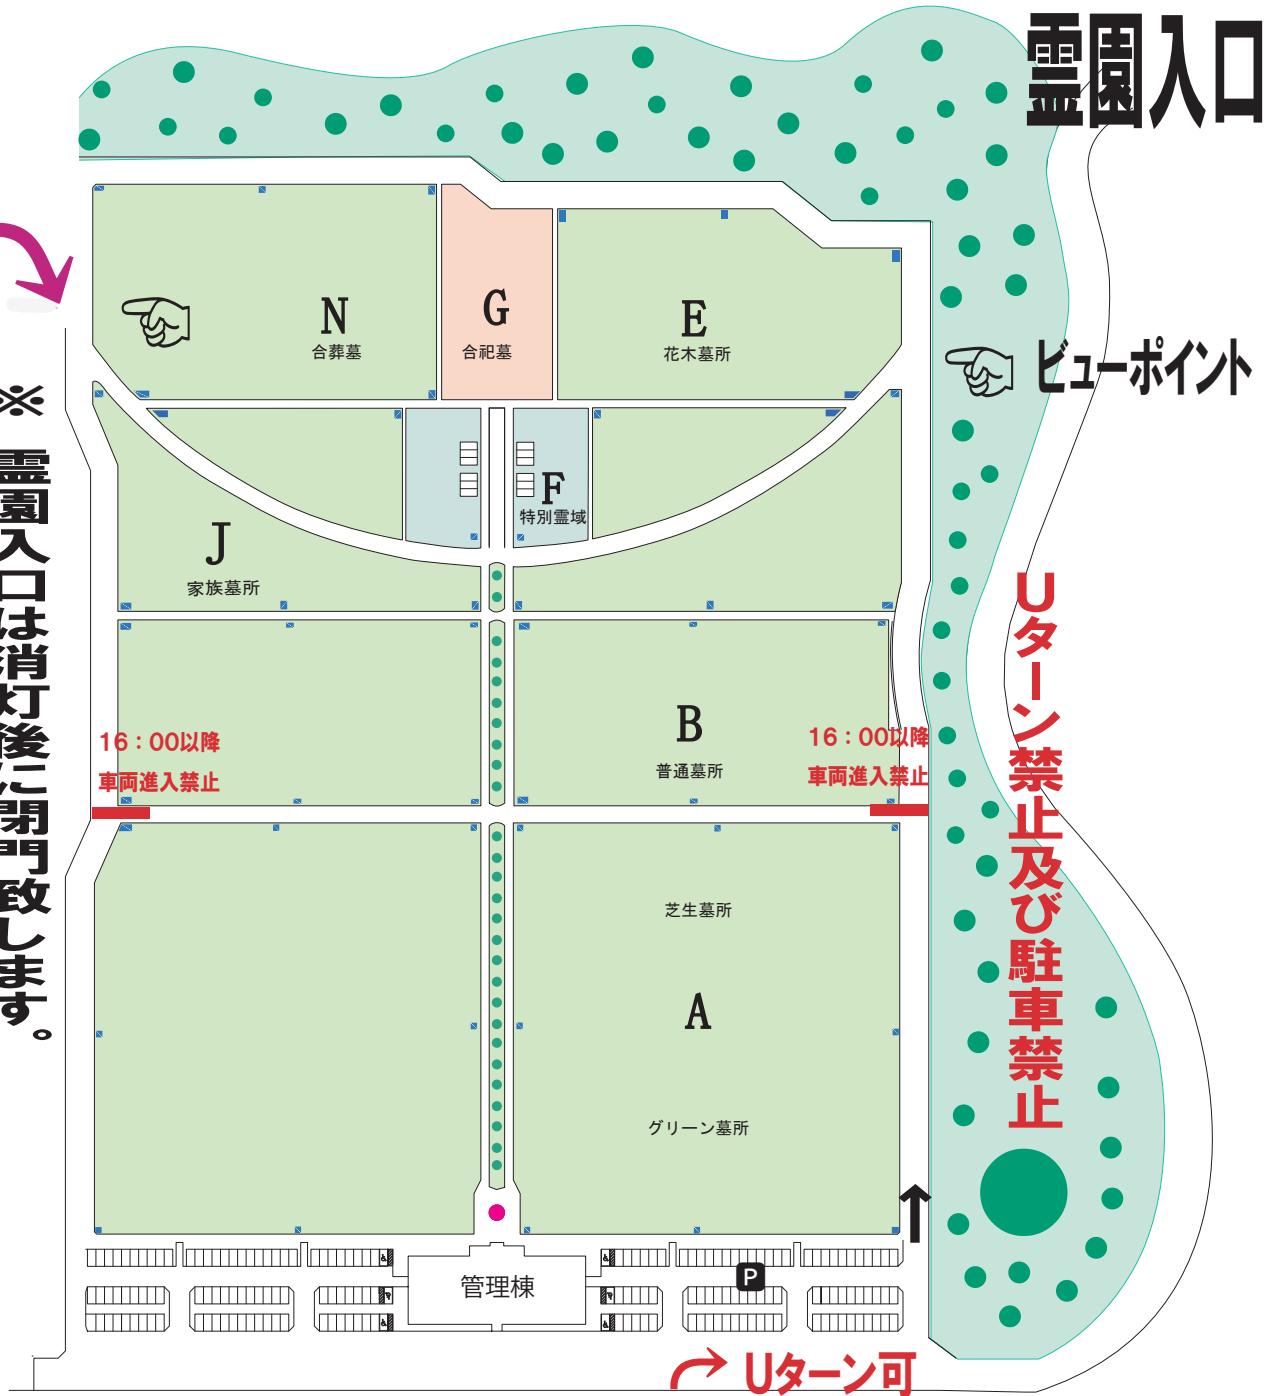

# 【 湘南森林霊園 2021年冬季イルミネーションのお知らせ 】

## ツリーのイルミネーション

ビューポイントでの駐車は出来ません。徒歩によりご覧ください。

又、(峠地区)からは十七時以降、車両の入出は出来ませんのでご注意ください。

※ 霊園入口は消灯後に閉門致します。

期間：2021年12月1日～12月25日

15:30～17:30

イルミネーション開催中です。

秦野 沢沢 丘陵  
相模メモリアルパーク  
湘南森林霊園  
shonan shinrin reien